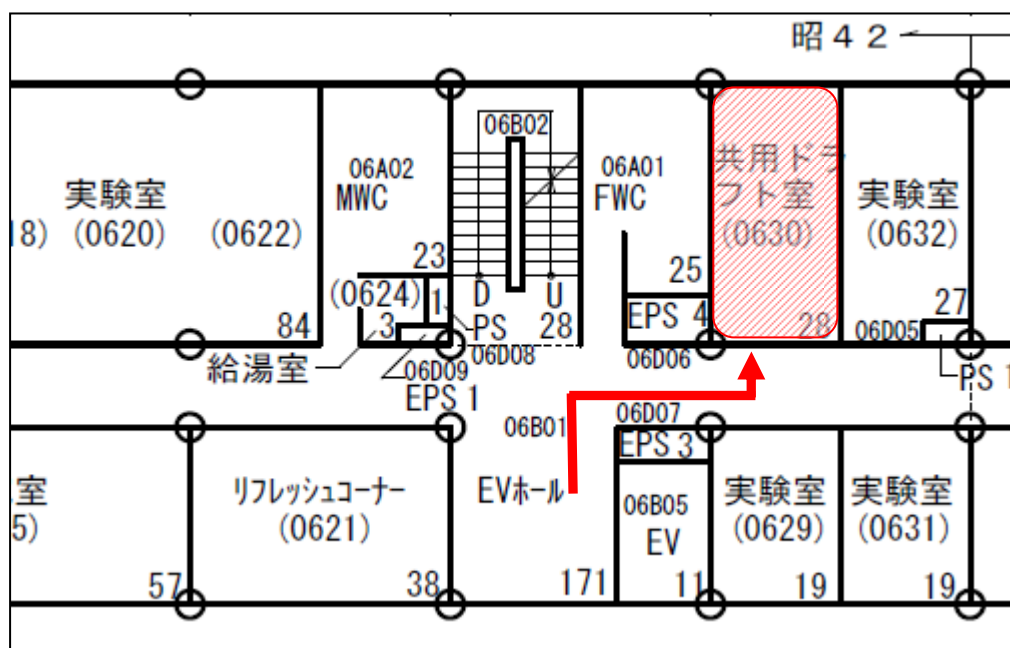

局所排気装置等定期自主検査者講習会 講習 B 会場案内

- ・ 建物入口をいって、右手のエレベーターで6階まで上がってください。

6階案内図