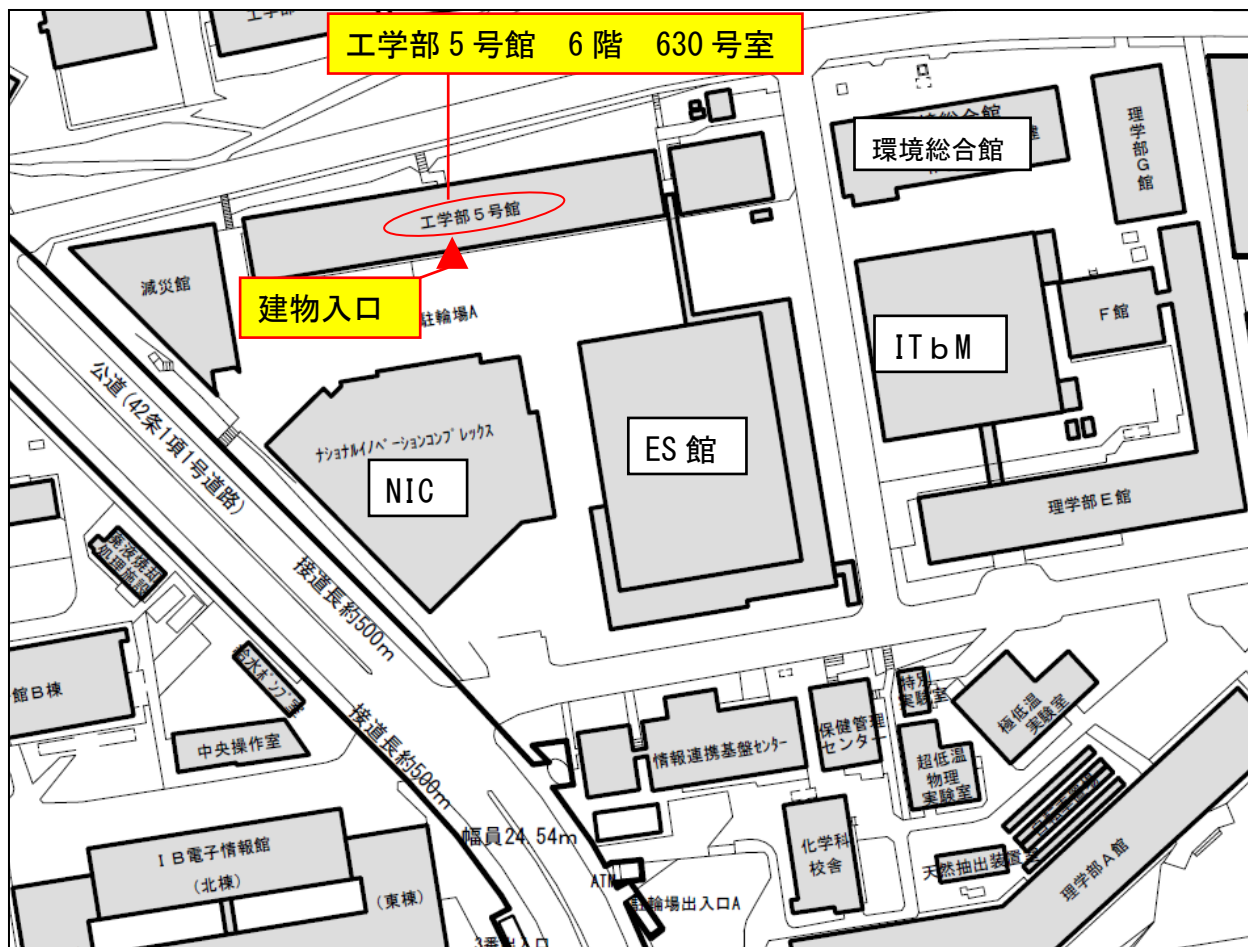

局所排気装置等定期自主検査者講習会 講習 B 会場案内

- ・ 建物入口をいって、右手のエレベーターで6階まで上がってください。

6階案内図